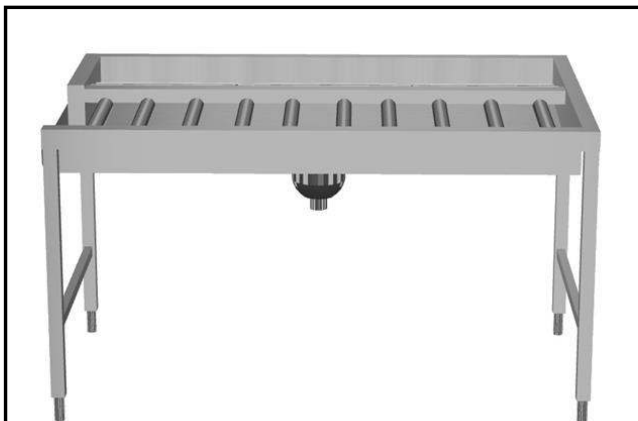

Movimentazione Stoviglie
Tavolo di sbarazzo manuale per 3 cesti
con vasca, carico laterale, da sinistra a
destra, 1620 mm

ARTICOLO N° _____

MODELLO N° _____

NOME _____

SIS # _____

AIA # _____

865204 (HSMSS3LR)

Tavolo di sbarazzo manuale
per 3 cesti, 1620 mm.
Connessione laterale.
Direzione carico cesti: da
sinistra a destra

Descrizione

Articolo N° _____

Costruzione in acciaio inox AISI 304. Vasca con fondo inclinato, scarico con doppia piletta. Rulli lunghi in plastica. Guide dei cesti inclinate verso il lato di smistamento. Gambe tubolari a sezione quadrata 40x40 mm su piedini regolabili. Progettato per cesti di dimensione 500x500 mm. Collegamento alla lavastoviglie o ad altri tavoli sul lato destro. Direzione carico cesti: da sinistra a destra. Il modello passante deve essere abbinato ad altro tavolo di cernita a carico laterale (865205/865206/865207) per aumentare lo spazio per lo sbarazzo.

Caratteristiche e benefici

- Progettato per contenere cestelli da 500x500 mm.
- Dotate di fori di fissaggio e di sistema di aggancio per una rapida e semplice installazione.
- Rulli lunghi e scatola filtro facili da rimuovere.
- Movimentazione cestelli manuale facilitata grazie ai rulli lunghi.
- Il tavolo di sbarazzo manuale con caricatore laterale può essere collegato direttamente alla lavastoviglie a cesto trascinato oppure dopo la rulliera, dopo una curva a 90° azionata da lavastoviglie e dopo un caricatore laterale nella zona di carico.

Costruzione

- Tutte le superfici lisce con finitura lucida.
- Costruito in acciaio inox AISI 304 con gambe in tubolare da 40x40mm.
- Robuste flange saldate per un fissaggio sicuro delle unità.
- Il fondo inclinato consente uno scarico regolare e rapido.
- I cesti sono facilmente rimovibili.
- Collegamento dal lato.
- Le operazioni di sbarazzo e cernita sono manuali.
- Disponibili come accessori: scorriavaso, un ripiano singolo regolabile per cesti vuoti, un ripiano doppio regolabile per la cernita dei cesti e per i cesti vuoti, doccetta, vasca per l'ammollo delle posate e dispositivo per la pulizia del fondo vasca (rimuove in autonomia i residui di sporco durante l'utilizzo della macchina).
- Piedini da 50 mm in acciaio inox regolabili in altezza per allineare l'altezza di funzionamento tra la lavastoviglie e il tavolo.

Approvazione: _____